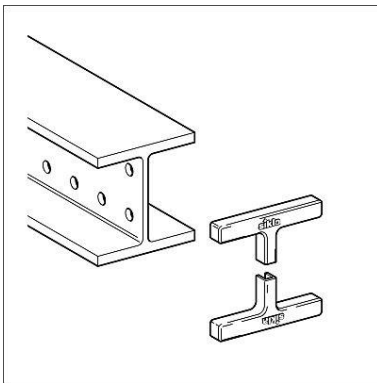

Afdekkap ADK 100

Toepassing

Geschikt als afdekkap voor het afdekken van de kopse kanten van Draagconsoles TKO 100, Schoorconsoles of andere bouwdeelen die gebaseerd zijn op een staalprofiel type HEA 100.

Levering

Los, in doos à 50 stuks. Per kopse kant zijn 2 afdekkappen benodigd.

Technische Daten

Materiaal: HDPE, geel

Type	G [kg]	Verpakt per [stuks]	Artikelnummer
ADK 100	0,02	50	190433