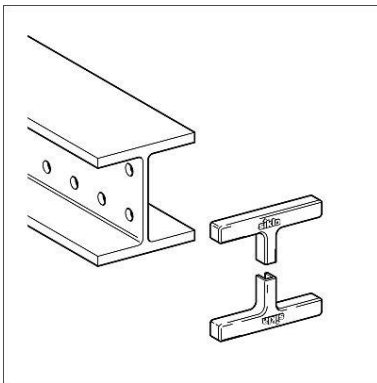

Afdekkap ADK 120

Toepassing

Geschikt als afdekkap voor het afdekken van de kopse kanten van Draagconsoles TKO 120, Schoorconsoles of andere bouwdelen die gebaseerd zijn op een staalprofiel type HEA 120.

Levering

Los, in doos à 50 stuks. Per kopse kant zijn 2 afdekkappen benodigd.

Technische Daten

Materiaal: HDPE, geel

Type	G [kg]	Verpakt per [stuks]	Artikelnummer
ADK 120	0,02	50	173189