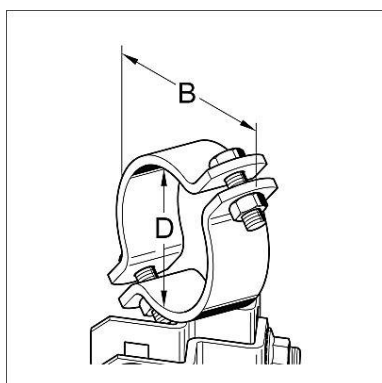

Afmetingen supports zonder isolatie

DN maat	Beugelmaat D [mm]	Beugelmaat B [mm]	Beugel breedte x dikte [mm]	Bouten
25	34	100	30 x 5	M10 x 40
32	43	111	30 x 5	M10 x 40
40	49	117	30 x 5	M10 x 40
50	61	139	40 x 5	M12 x 45
65	77	156	40 x 5	M12 x 45
80	89	168	40 x 5	M12 x 45
100	115	165	50 x 5	M12 x 50
125	140	183	50 x 5	M12 x 50
150	169	215	50 x 8	M12 x 55
200	220	252	50 x 8	M12 x 55
250	273	306	60 x 8	M16 x 65
300	324	347	60 x 8	M16 x 65
350	356	375	60 x 8	M16 x 65
400	407	423	70 x 8	M16 x 65
500	508	524	70 x 8	M16 x 65
600	610	626	70 x 8	M16 x 65

Supports met isolatie

DN maat	Beugelmaat D [mm]	Dikte isolatie [mm]	Lengte isolatie [mm]	Beugelmaat B [mm]	Beugel breedte x dikte [mm]	Bouten
25	33,7	50	100	180	50 x 5	M12 x 50
32	42,4	50	100	187	50 x 5	M12 x 50
40	48,3	50	100	190	50 x 5	M12 x 50
50	60,3	50	100	199	50 x 5	M12 x 50
65	76,1	60	100	237	50 x 8	M12 x 55
80	88,9	60	100	245	50 x 8	M12 x 55
100	114,3	60	200	278	50 x 8	M16 x 60
125	139,7	60	200	295	50 x 8	M16 x 60
150	168,3	60	200	319	60 x 8	M16 x 65
200	219,1	60	200	363	60 x 8	M16 x 65
250	273,0	60	200	412	60 x 8	M16 x 65
300	323,9	80	200	503	70 x 8	M16 x 65