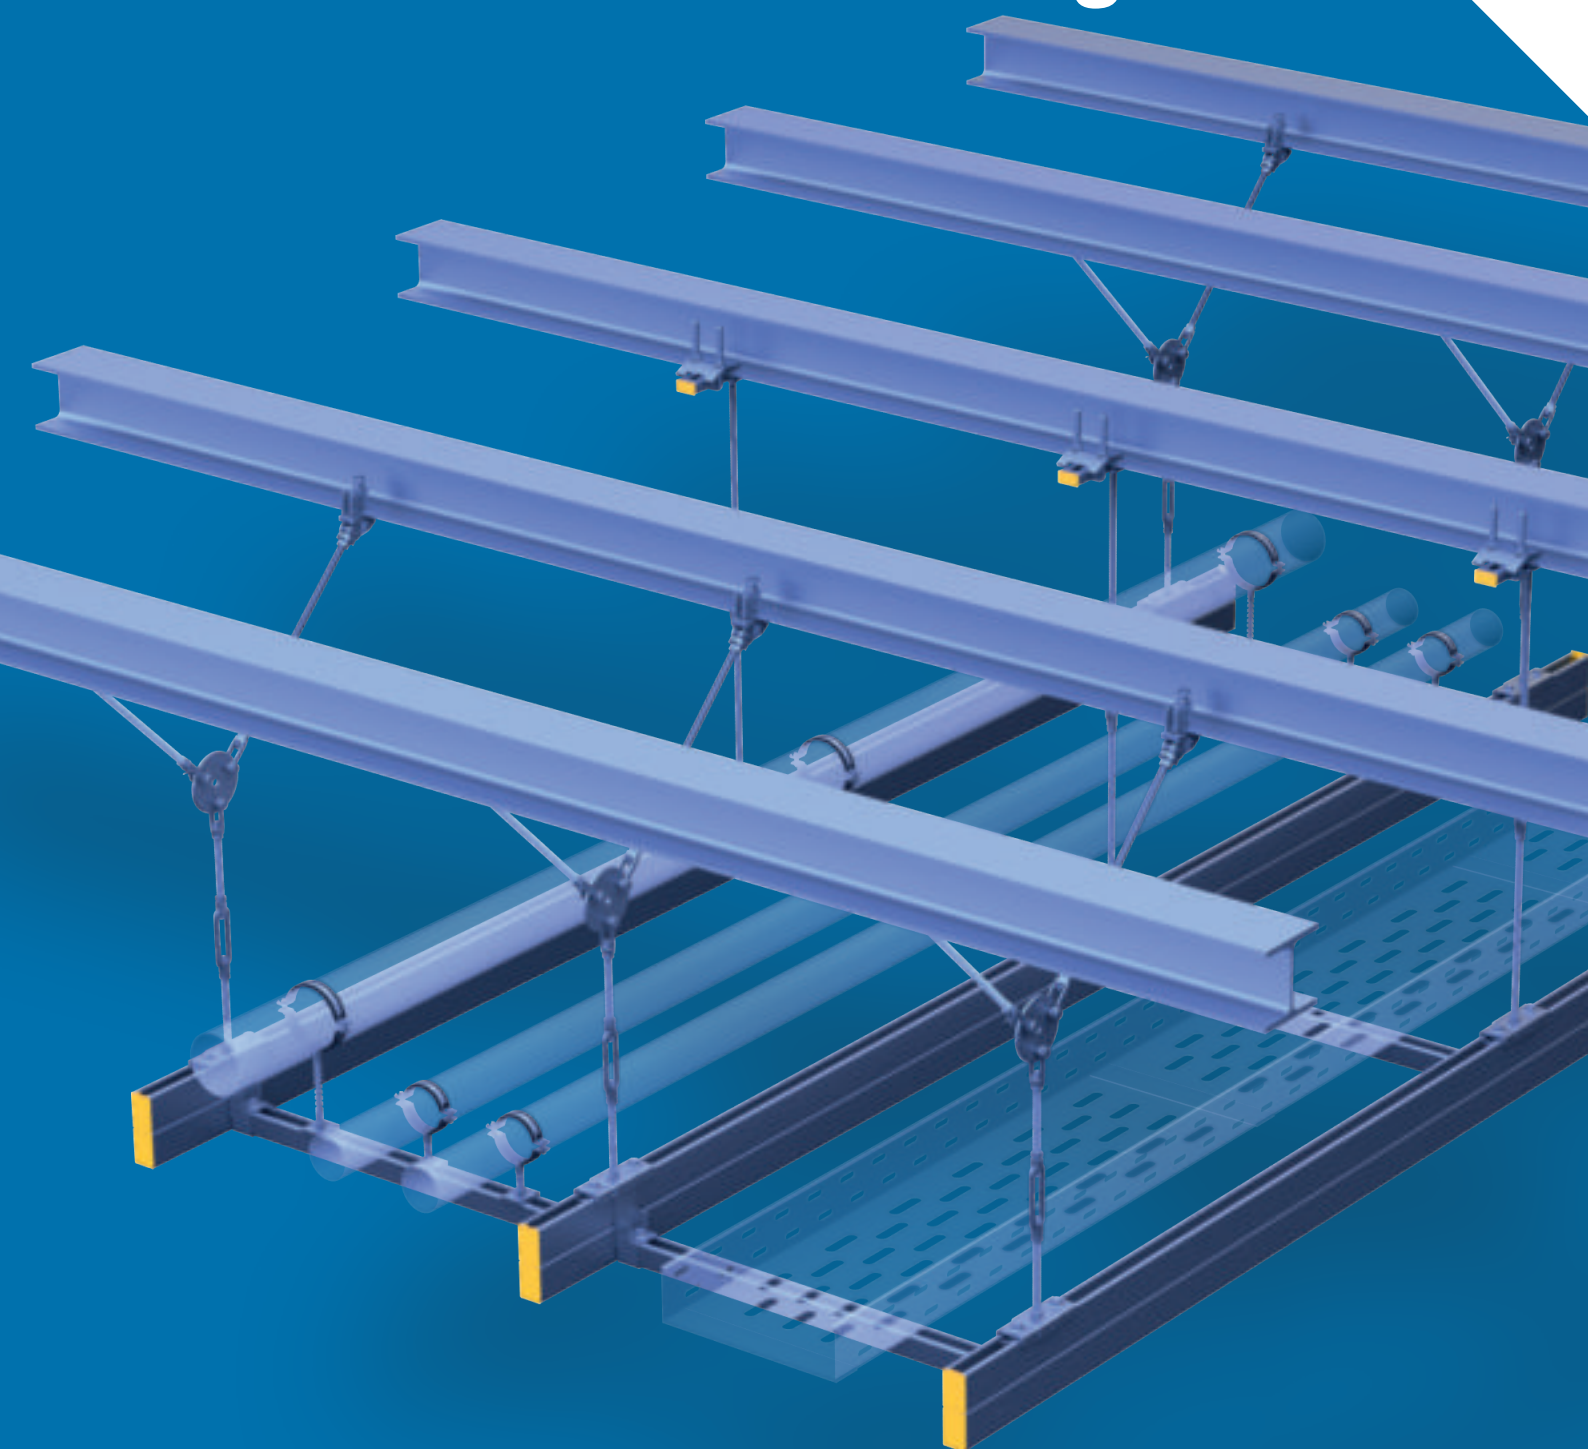

INSTALLATIERASTER

sikla

Flexibel zijn met het Sikla installatieraster voor kabels en leidingen

Met visie installeren, klaar voor de toekomst!

Om in te spelen op de snelle veranderingen in de markt is flexibiliteit van uw machinepark gewenst. Met het rastersysteem kunt u kabels en leidingen economisch en gemakkelijk verplaatsen om zo weer snel de productie te kunnen opstarten.

Aan het installatieraster kunnen voorzieningen bevestigd worden zoals elektra, gas, water, lucht, hydrauliek en data.

Wijzigingen in uw machinepark door aanpassingen in het productieproces of integratie van nieuwe machines moeten zo snel en flexibel als mogelijk worden uitgevoerd. Gebrek aan flexibiliteit en productiestop drijven de kosten onnodig op. Met het installatieraster wordt flexibiliteit gecreëerd om op toekomstige wijzigingen of uitbreidingen snel en flexibel te kunnen inspelen.

Afhankelijk van de typen belastingen mag de afmeting van het installatieraster maximaal 2,5m x 2,5m zijn en dient het type profiel daar op geselecteerd te worden. Als draagprofiel kan bijvoorbeeld de dubbele montagerail MS 41/52 of MS 41/62 worden gekozen. Als dwarsrail kan bijvoorbeeld de enkele montagerail MS 41/41 of MS 41/62 gebruikt worden. Door het uitgebreide aanbod aan profielen en rekening houdend met de gewenste belastingen maakt u daarmee een economisch en flexibel rastersysteem.

Voordelen

- ✓ Tijd- en kostenbesparend
- ✓ Gemakkelijke en snelle montage
- ✓ Modulair aan te passen
- ✓ Door toepassing van montagerails optimaal te gebruiken
- ✓ Smalle complete range
- ✓ Een strak geheel